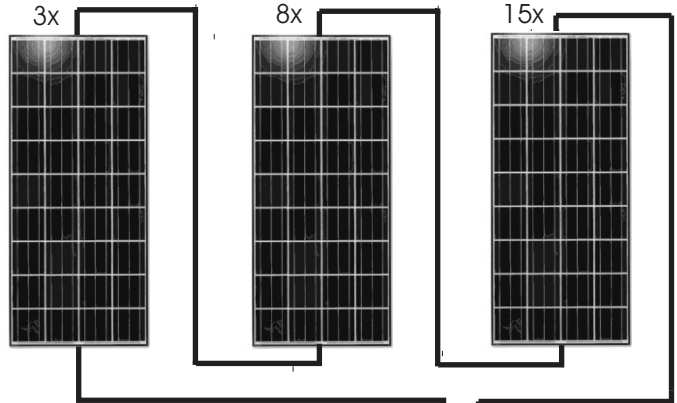

KD135GH-2PU 135 W

Windstärke- und richtungssensor

Strahlungssensor

Außentemperatur Sensor

Generatoranschlusskasten mit DC-Überspannungsschutz

Wechselrichter Powador

IO-Module

Powador-proLOG S