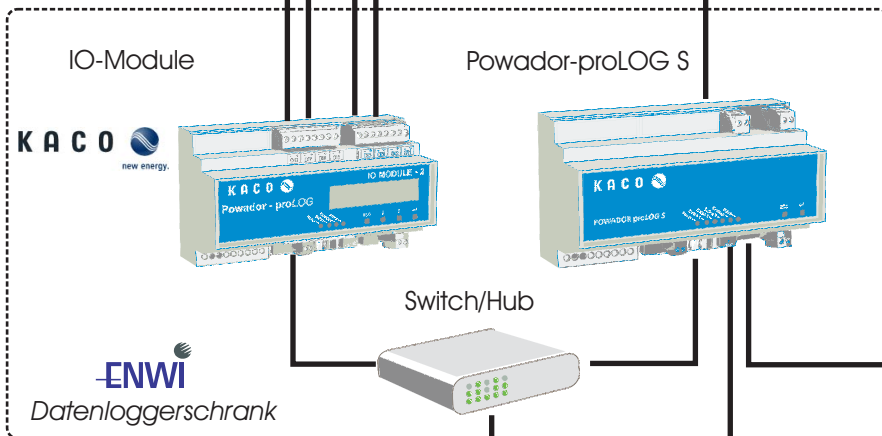

KD135GH-2PU 135 W

Windstärke- und richtungssensor

Strahlungssensor

Außentemperatur Sensor

Generatoranschlusskasten mit DC-Überspannungsschutz

Wechselrichter Powador

IO-Module

Powador-proLOG S

Switch/Hub

Computer

Großdisplay

Zähler/Netz